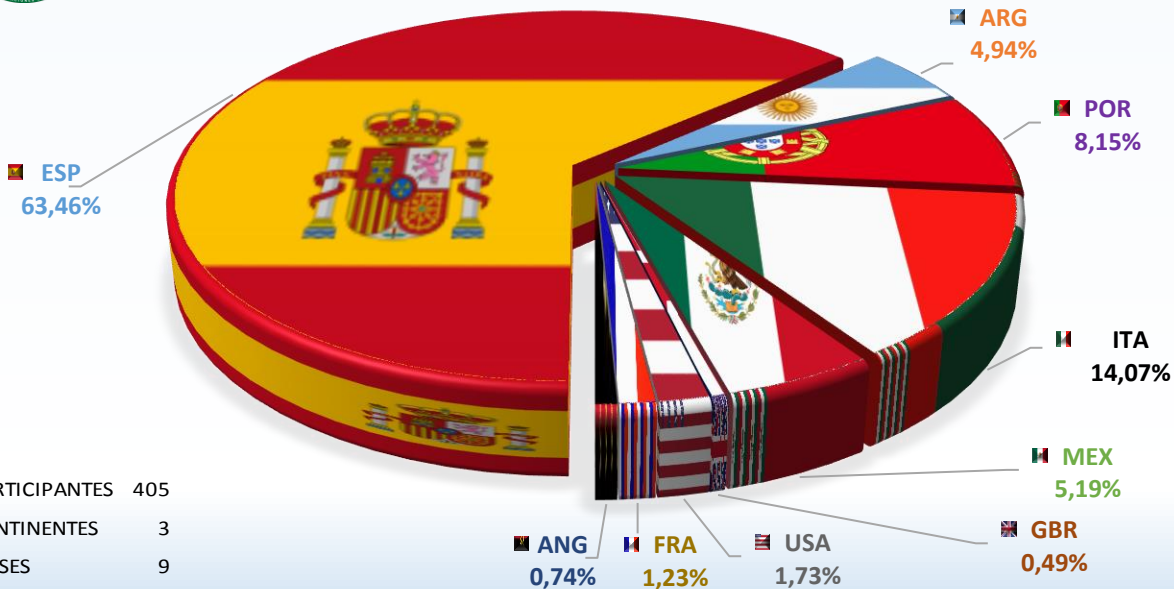

LXXXV CAMPEONATO DEL MUNDO TV

ELCHE - ESPAÑA 16 AL 25 JULIO 2021

PARTICIPANTES 405

CONTINENTES 3

PAÍSES 9